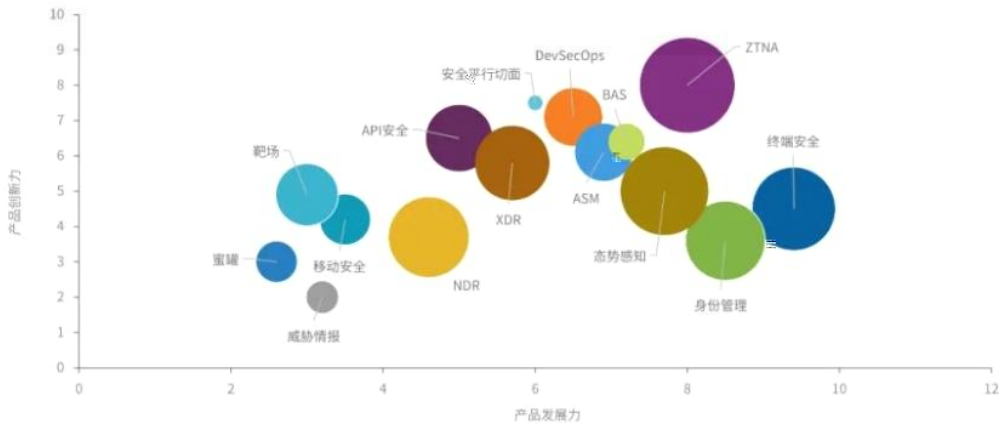

8.65

CEF "

2024

2027

8.65

5G

CEF 2021

2027

337

CEF

I

(2024)

IDC

IDC

2025

40% 2000

GenAI

AI

/

- 2023
- ISC2 2024
- 2024
- 2024
- Gartner 2025
- 2024
- IPv6 -

[scgl@cernet.com](mailto:scgl@cernet.com)